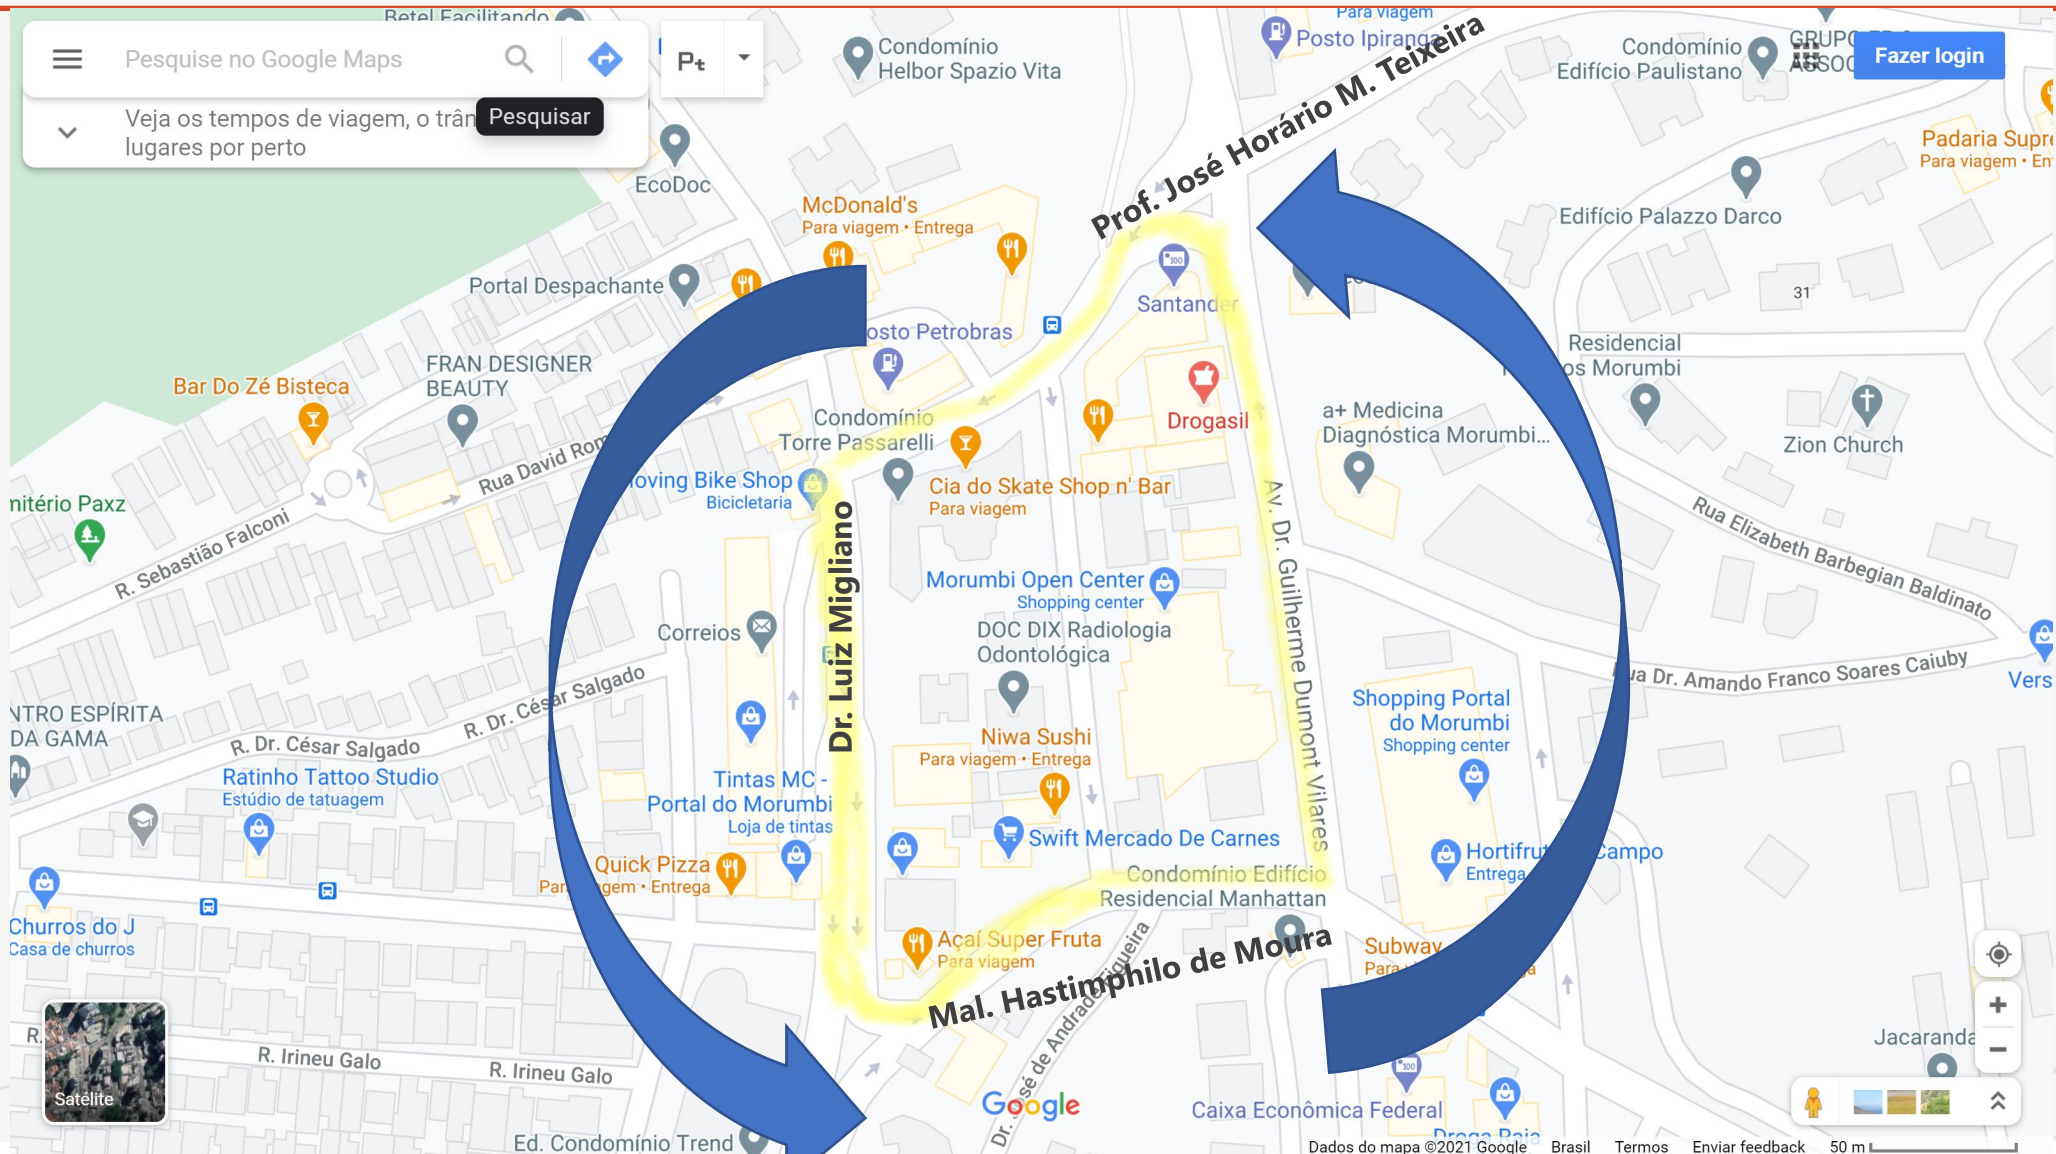

Movimento Portal

Reunião com a CET

19 Janeiro 2021

Quadrilátero (vulgo: Bobódromo)

Proposta

- ✓ Dr. Luiz Migliano – entre as ruas Prof. José Horário M. Teixeira e Mal. Hastimphilo de Moura – MÃO DUPLA
- ✓ Dr. Luiz Migliano volta ao ORIGINAL, sendo MÃO DUPLA em toda sua extensão.
- ✓ Semáforo que já existe hoje na Dr. Luiz Migliano x Marechal Juarez Távora, com faixa de pedestre permanece.
- ✓ Inclusão de sinalização para virar a esquerda de quem vem pela Dr. Luiz Migliano sentido Taboão para entrar na Marechal Juarez Távora – voltando ao ORIGINAL
- ✓ Mal, Hamtimpilo de Moura, permanece MÃO ÚNICA
- ✓ Rua Edward Joseph, muda para SENTIDO TABOÃO
- ✓ Guilherme D. Villares – Permanece IGUAL
- ✓ Prof. José Horário M. Teixeira – Permanece IGUAL
- ✓ Voltar cruzamento Dr. Luiz Migliano x Prof. Francisco Morato (Sentido Taboão)

Pesquise no Google Maps

Pt

Fazer login

Veja os tempos de viagem, o trânsito e lugares por perto **Pesquisar**

PROF. José Horário M. Teixeira

Dr. Luiz Migliano

Mal. Hastimphilo de Moura

Mal. Juarez Távora

McDonald's
Para viagem • Entrega

Drogasil

Morumbi Open Center
Shopping center

DOC DIX Radiologia
Odontológica

Niwa Sushi
Para viagem • Entrega

Swift Mercado De Carnes

Açaí Super Fruta
Para viagem

Shopping Portal
do Morumbi
Shopping center

Hortifruti do Campo
Entrega

Subway
Para viagem • Entrega

Satélite

Google

Proposta

Obrigado!

Movimento Portal