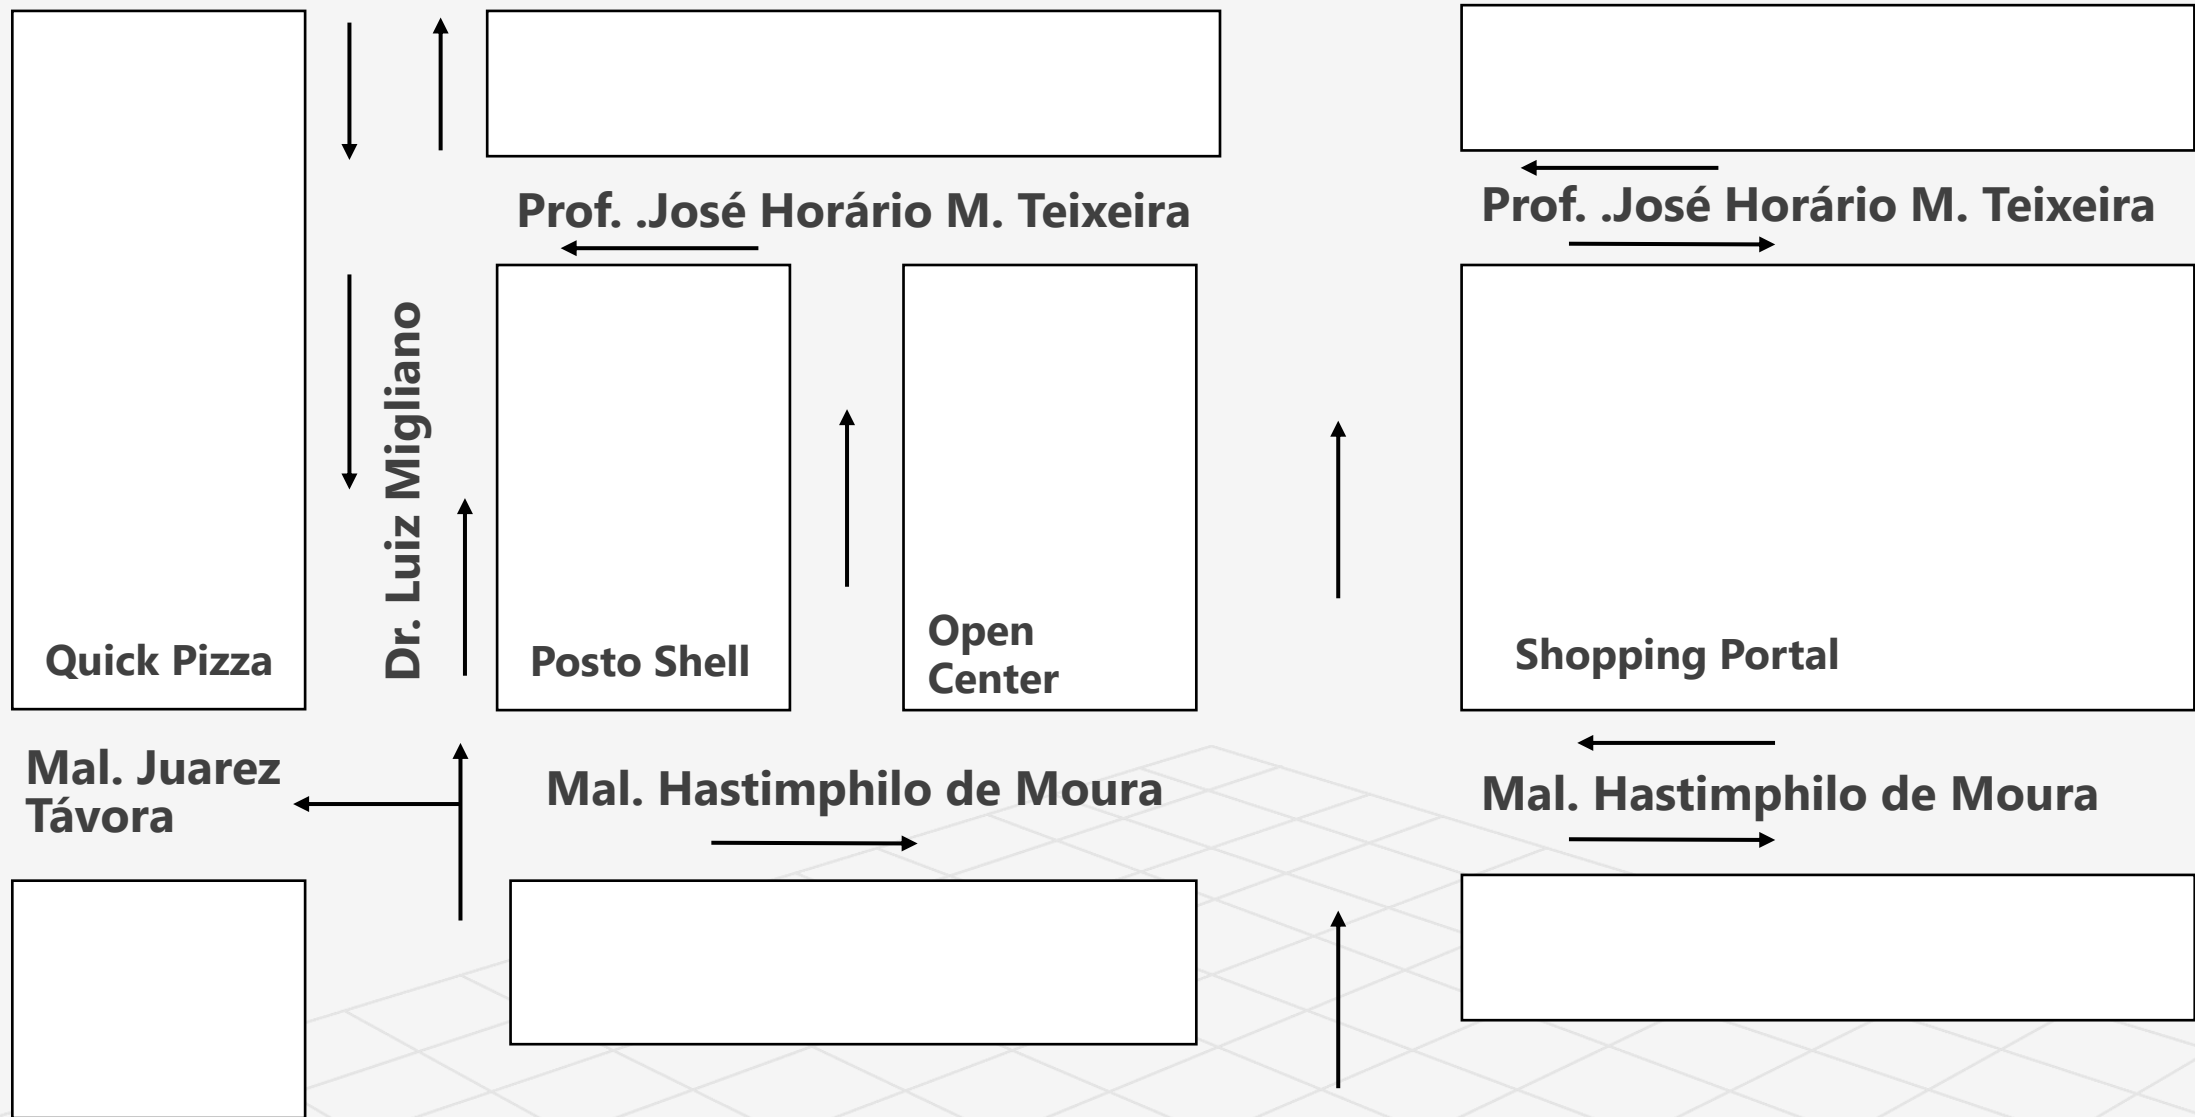

Movimento Portal

Reunião com a CET

19 Janeiro 2021

Quadrilátero (vulgo: Bobódromo)

Proposta

- ✓ Dr. Luiz Migliano – entre as ruas Prof. José Horário M. Teixeira e Mal. Hastimphilo de Moura – MÃO DUPLA
- ✓ Dr. Luiz Migliano volta ao ORIGINAL, sendo MÃO DUPLA em toda sua extensão.
- ✓ Semáforo que já existe hoje na Dr. Luiz Migliano x Marechal Juarez Távora, com faixa de pedestre permanece.
- ✓ Inclusão de sinalização para virar a esquerda de quem vem pela Dr. Luiz Migliano sentido Taboão para entrar na Marechal Juarez Távora – voltando ao ORIGINAL
- ✓ Mal, Hamtimpilo de Moura, permanece MÃO ÚNICA
- ✓ Rua Edward Joseph, muda para SENTIDO TABOÃO
- ✓ Guilherme D. Villares – Permanece IGUAL
- ✓ Prof. José Horário M. Teixeira – Permanece IGUAL
- ✓ Voltar cruzamento Dr. Luiz Migliano x Prof. Francisco Morato (Sentido Taboão)

Hortifruti do Campo
Entrega

Subway
Para viagem • Entrega

Satélite

Google

Proposta

Obrigado!

Movimento Portal