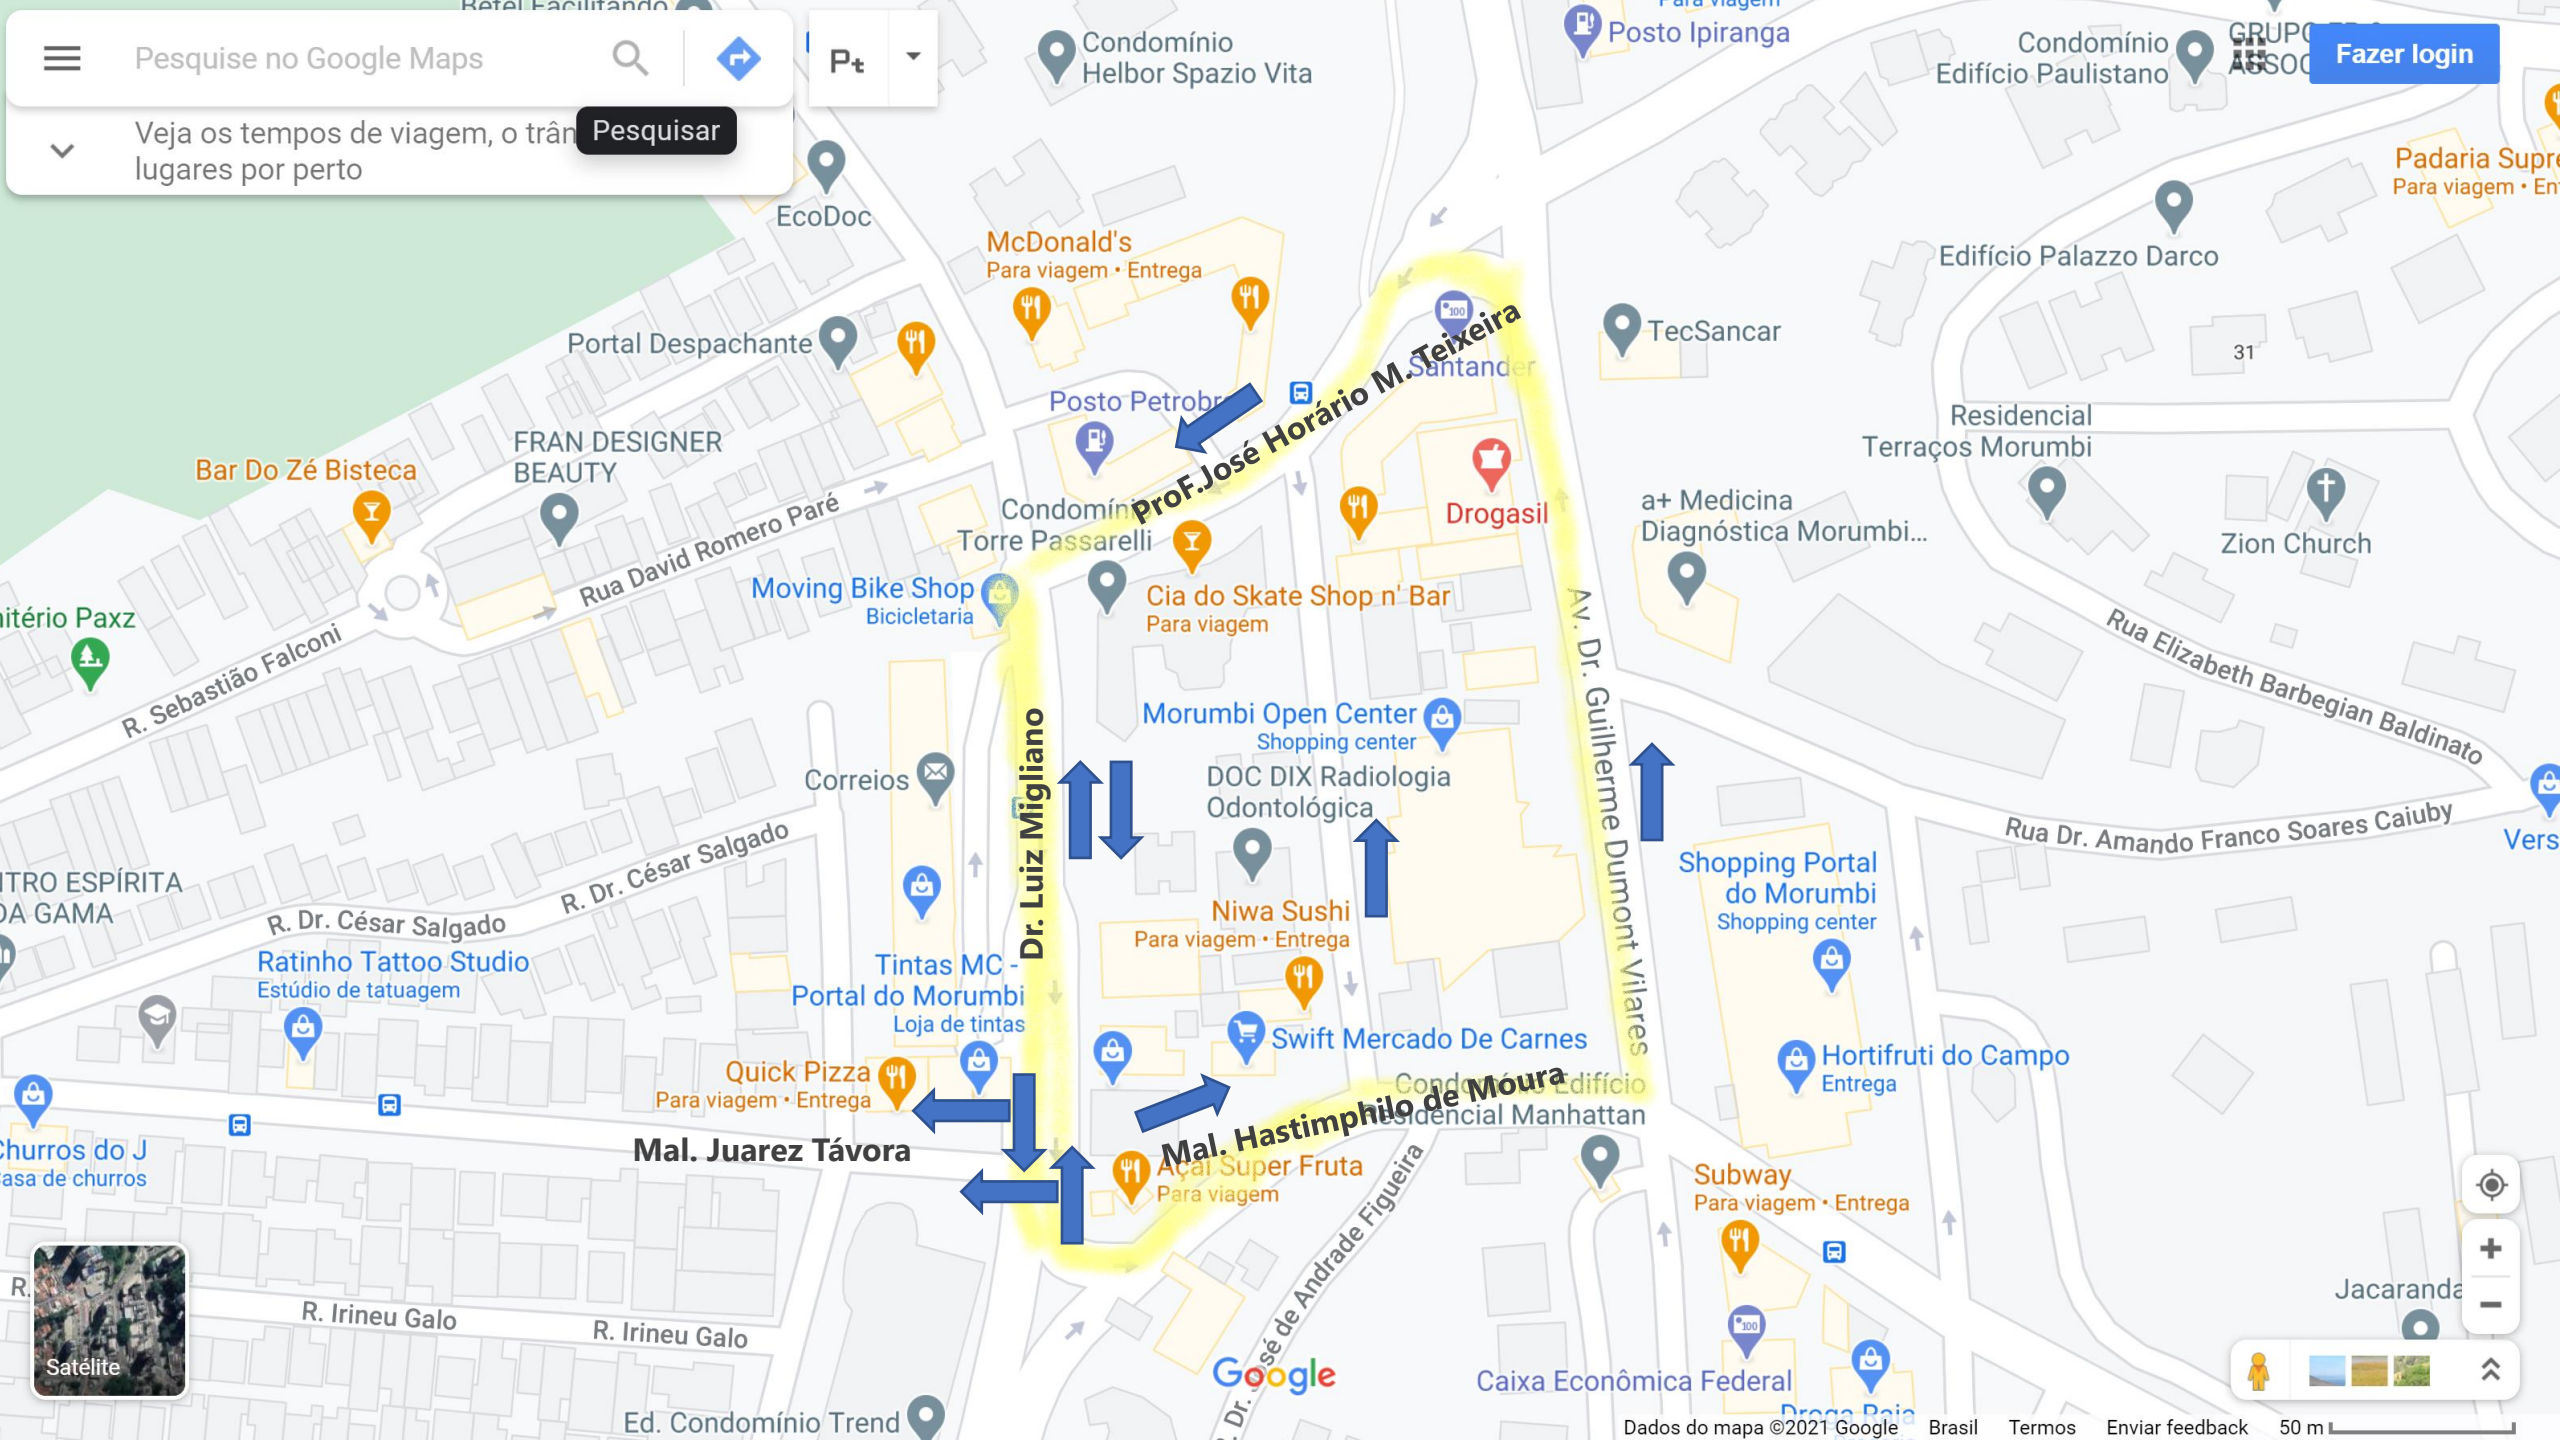

Movimento Portal

Reunião com a CET

19 Janeiro 2021

Quadrilátero (vulgo: Bobódromo)

Proposta

- ✓ Dr. Luiz Migliano – entre as ruas Prof. José Horário M. Teixeira e Mal. Hastimphilo de Moura – MÃO DUPLA
- ✓ Dr. Luiz Migliano volta ao ORIGINAL, sendo MÃO DUPLA em toda sua extensão.
- ✓ Semáforo que já existe hoje na Dr. Luiz Migliano x Marechal Juarez Távora, com faixa de pedestre permanece.
- ✓ Inclusão de sinalização para virar a esquerda de quem vem pela Dr. Luiz Migliano sentido Taboão para entrar na Marechal Juarez Távora – voltando ao ORIGINAL
- ✓ Mal, Hamtimpilo de Moura, permanece MÃO ÚNICA
- ✓ Rua Edward Joseph, muda para SENTIDO TABOÃO
- ✓ Guilherme D. Villares – Permanece IGUAL
- ✓ Prof. José Horário M. Teixeira – Permanece IGUAL
- ✓ Voltar cruzamento Dr. Luiz Migliano x Prof. Francisco Morato (Sentido Taboão)

Pesquise no Google Maps

Pt

Fazer login

Veja os tempos de viagem, o trânsito e lugares por perto **Pesquisar**

PROF. José Horário M. Teixeira

Dr. Luiz Migliano

Mal. Hastimphilo de Moura

Mal. Juarez Távora

McDonald's
Para viagem • Entrega

Drogasil

Morumbi Open Center
Shopping center

DOC DIX Radiologia
Odontológica

Niwa Sushi
Para viagem • Entrega

Swift Mercado De Carnes

Açaí Super Fruta
Para viagem

Shopping Portal
do Morumbi
Shopping center

Hortifruti do Campo
Entrega

Subway
Para viagem • Entrega

Satélite

Google

Proposta

Obrigado!

Movimento Portal