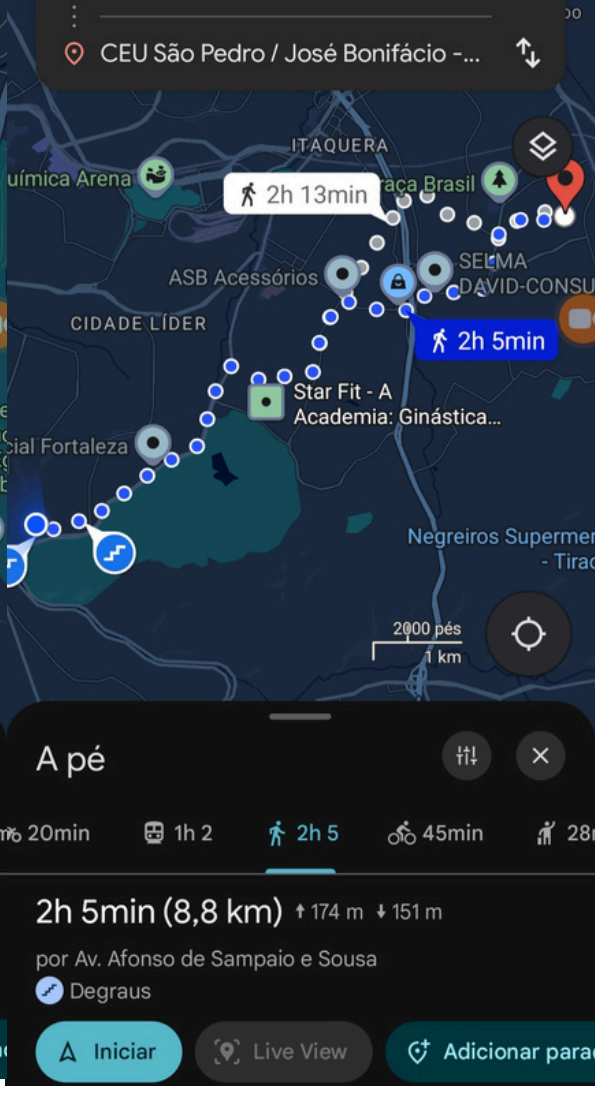

A pé

5min 18min 20min 11min 6min

20min (1,3 km) Na maior parte, plana

por R. Machado Nunes

Iniciar Live View Adicionar para

A pé

6min 20min 37min 17min 7m 20min 1h 2 2h 5 45min 28min

37min (2,6 km) Na maior parte, plana

por Av. Afonso de Sampaio e Sousa

Degraus

Iniciar Live View Adicionar para

A pé

2h 5min (8,8 km) ↑ 174 m ↓ 151 m

por Av. Afonso de Sampaio e Sousa

Degraus

Iniciar Live View Adicionar para