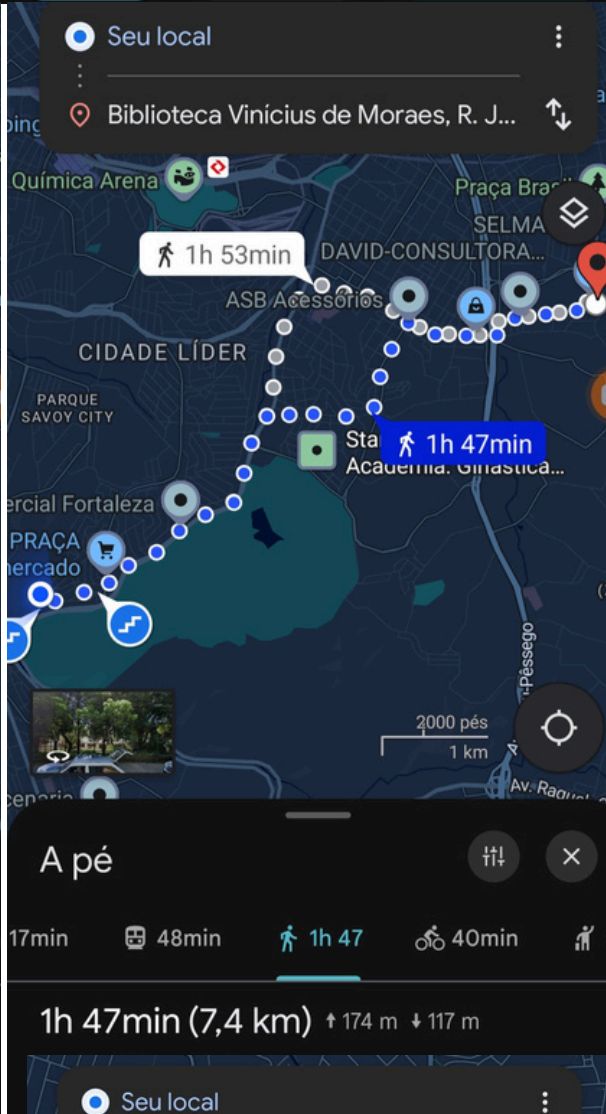

A pé

17min 49min 1h 38 36min 22min

1h 38min (6,9 km) ↑ 132 m ↓ 113 m

por Av. Afonso de Sampaio e Sousa

Degraus

Iniciar Live View Adicionar para

A pé

17min 48min 1h 47 40min 23min

1h 47min (7,4 km) ↑ 174 m ↓ 117 m

por Av. Afonso de Sampaio e Sousa

Degraus

Iniciar Live View Adicionar para

A pé

25min 59min 2h 21 50min 40min

2h 21min (9,7 km) ↑ 184 m ↓ 188 m

por Av. Afonso de Sampaio e Sousa

Degraus

Iniciar Live View Adicionar para

Biblioteca Pública Vicente de Carvalho

4,5 ★ (13) - Biblioteca em São Paulo

Visão geral Fotos Avaliações Sobre

LIGAR SITE COMPARTILH... SALVAR

Fechado temporariamente

por R. Machado Nunes

Iniciar Live View Adicionar para

A pé

6min 20min 37min 17min 7m 20min 1h 2 2h 5 45min 28min

37min (2,6 km) Na maior parte, plana

por Av. Afonso de Sampaio e Sousa

Degraus

Iniciar Live View Adicionar para