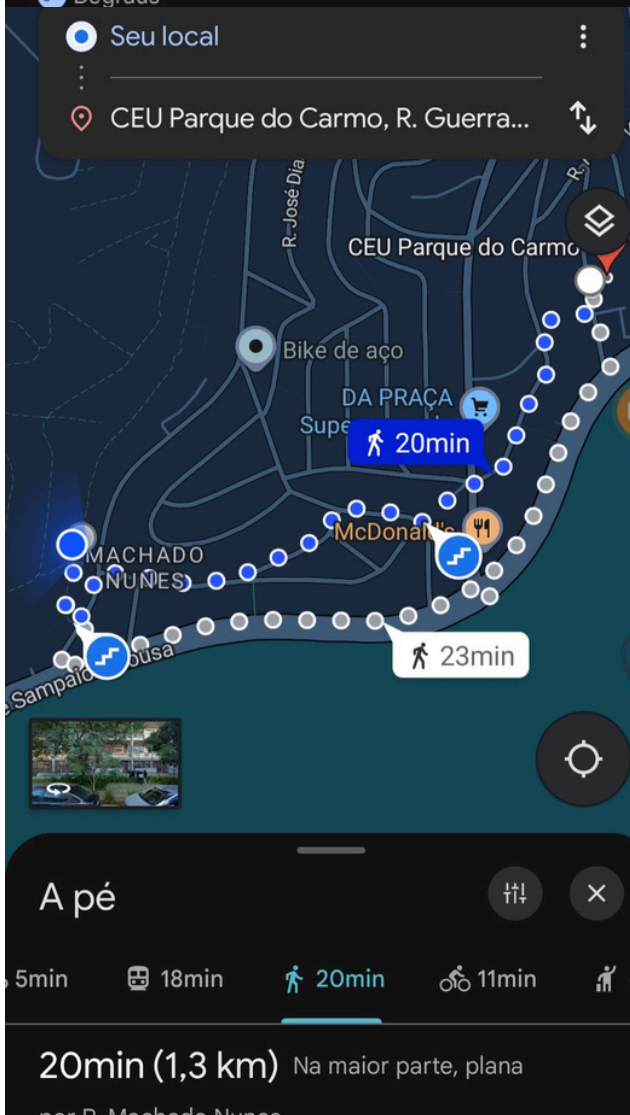

A pé

5min 18min 20min 11min 6min

20min (1,3 km) Na maior parte, plana

por R. Machado Nunes

Iniciar Live View Adicionar para

A pé

6min 20min 37min 17min 7m 20min 1h 2 2h 5 45min 28min

37min (2,6 km) Na maior parte, plana

por Av. Afonso de Sampaio e Sousa

Degraus

Iniciar Live View Adicionar para

A pé

2h 5min (8,8 km) ↑ 174 m ↓ 151 m

por Av. Afonso de Sampaio e Sousa

Degraus

Iniciar Live View Adicionar para