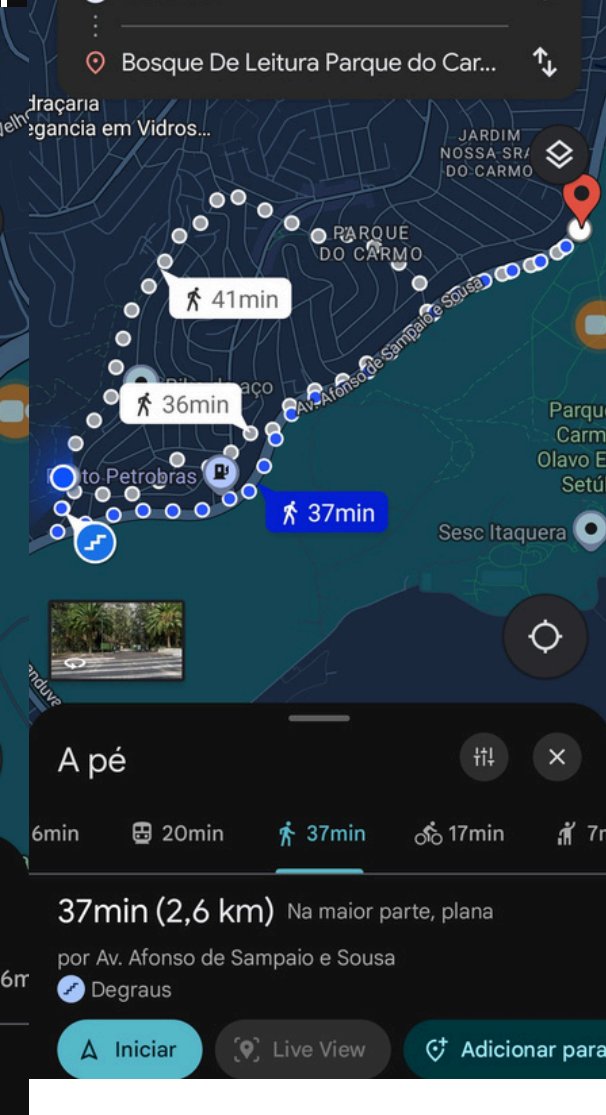

A pé

5min 18min 20min 11min 6min

20min (1,3 km) Na maior parte, plana

por R. Machado Nunes

Iniciar Live View Adicionar para

A pé

6min 20min 37min 17min 7m 20min 1h 2 2h 5 45min 28min

37min (2,6 km) Na maior parte, plana

por Av. Afonso de Sampaio e Sousa

Degraus

Iniciar Live View Adicionar para

A pé

2h 5min (8,8 km) ↑ 174 m ↓ 151 m

por Av. Afonso de Sampaio e Sousa

Degraus

Iniciar Live View Adicionar para