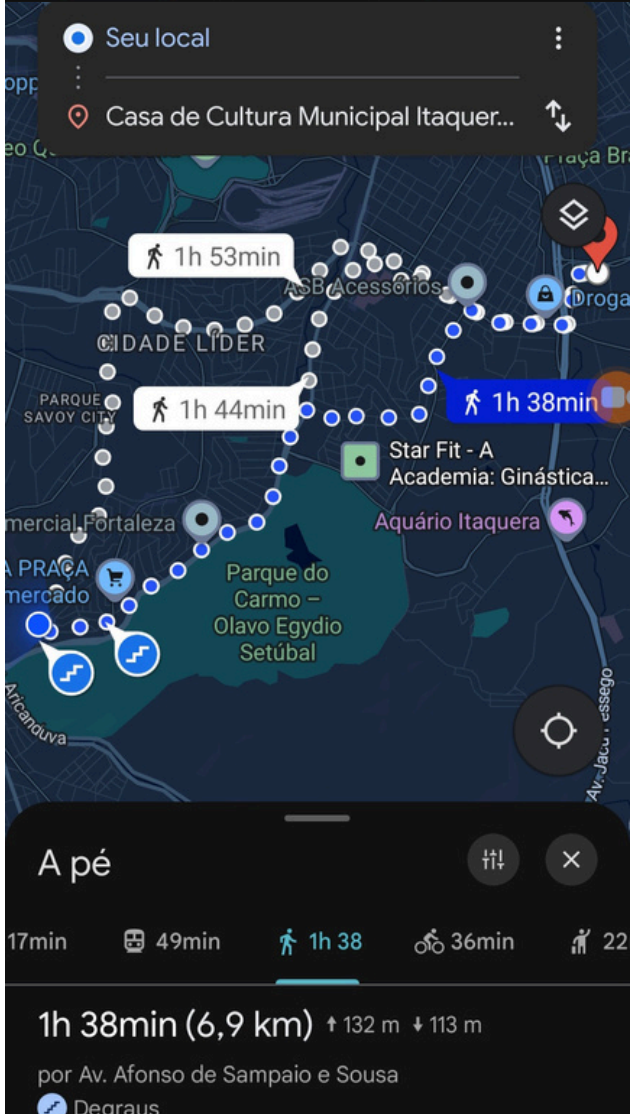

A pé

17min 49min 1h 38 36min 22min

1h 38min (6,9 km) ↑ 132 m ↓ 113 m

por Av. Afonso de Sampaio e Sousa

Degraus

Iniciar Live View Adicionar para

A pé

17min 48min 1h 47 40min 23min

1h 47min (7,4 km) ↑ 174 m ↓ 117 m

por Av. Afonso de Sampaio e Sousa

Degraus

Iniciar Live View Adicionar para

A pé

25min 59min 2h 21 50min 40min

2h 21min (9,7 km) ↑ 184 m ↓ 188 m

por Av. Afonso de Sampaio e Sousa

Degraus

Iniciar Live View Adicionar para

Biblioteca Pública Vicente de Carvalho

4,5 ★ (13) - Biblioteca em São Paulo

Visão geral Fotos Avaliações Sobre

LIGAR SITE COMPARTILH... SALVAR

Fechado temporariamente

por R. Machado Nunes

Iniciar Live View Adicionar para

A pé

6min 20min 37min 17min 7m 20min 1h 2 2h 5 45min 28min

37min (2,6 km) Na maior parte, plana

por Av. Afonso de Sampaio e Sousa

Degraus

Iniciar Live View Adicionar para