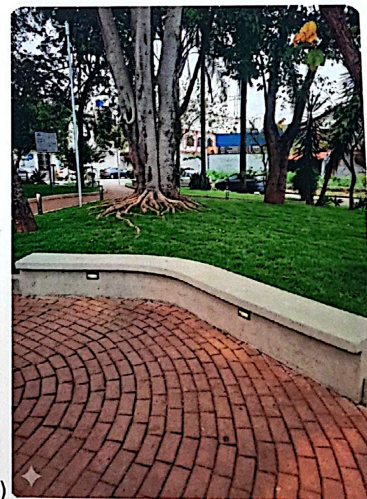

“PROJETO REVITALIZAÇÃO PRAÇA RUFUS KING LANE – FOTOS”

1)

2)

FOTO ATUAL DO CANTEIRO PRÓXIMO AO PONTO DO ÔNIBUS (FOTO 1) E CANTEIRO REVITALIZADO (FOTO 2)

1)

2)

CANTEIRO CENTRAL ATUAL (FOTO1) E CANTEIRO CENTRAL REVITALIZADO (FOTO 2)