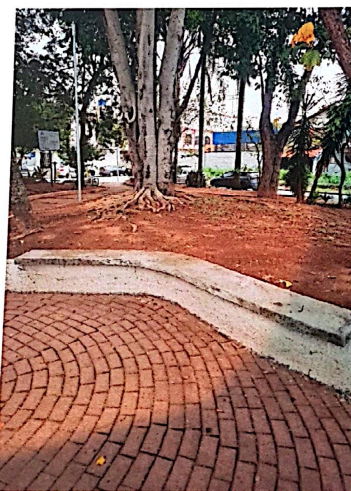

“PROJETO REVITALIZAÇÃO PRAÇA RUFUS KING LANE – FOTOS”

1)

2)

FOTO ATUAL DO CANTEIRO PRÓXIMO AO PONTO DO ÔNIBUS (FOTO 1) E CANTEIRO REVITALIZADO (FOTO 2)

1)

2)

CANTEIRO CENTRAL ATUAL (FOTO1) E CANTEIRO CENTRAL REVITALIZADO (FOTO 2)