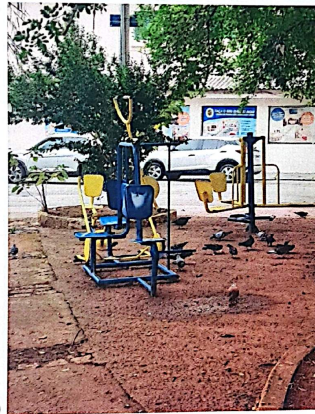

“PROJETO REVITALIZAÇÃO PRAÇA RUFUS KING LANE – FOTOS”

1)

2)

ÁREA DA ACADEMIA AO AR LIVRE ATUALMENTE (FOTO 1) E REVITALIZADA (FOTO 2)

1)

2)

ÁREA COM GALINHEIRO IMPROVISADO ATUALMENTE (FOTO 1) E REVITALIZADO COM PLAYGROUND MINIMALISTA (FOTO 2)