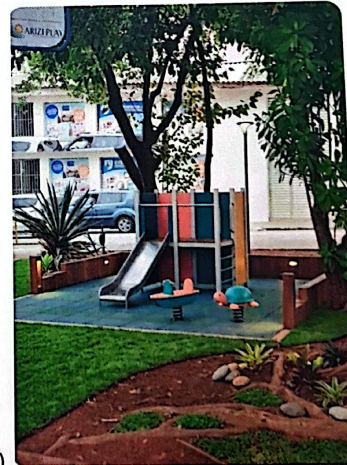

“PROJETO REVITALIZAÇÃO PRAÇA RUFUS KING LANE – FOTOS”

1)

2)

ÁREA DA ACADEMIA AO AR LIVRE ATUALMENTE (FOTO 1) E REVITALIZADA (FOTO 2)

1)

2)

ÁREA COM GALINHEIRO IMPROVISADO ATUALMENTE (FOTO 1) E REVITALIZADO COM PLAYGROUND MINIMALISTA (FOTO 2)