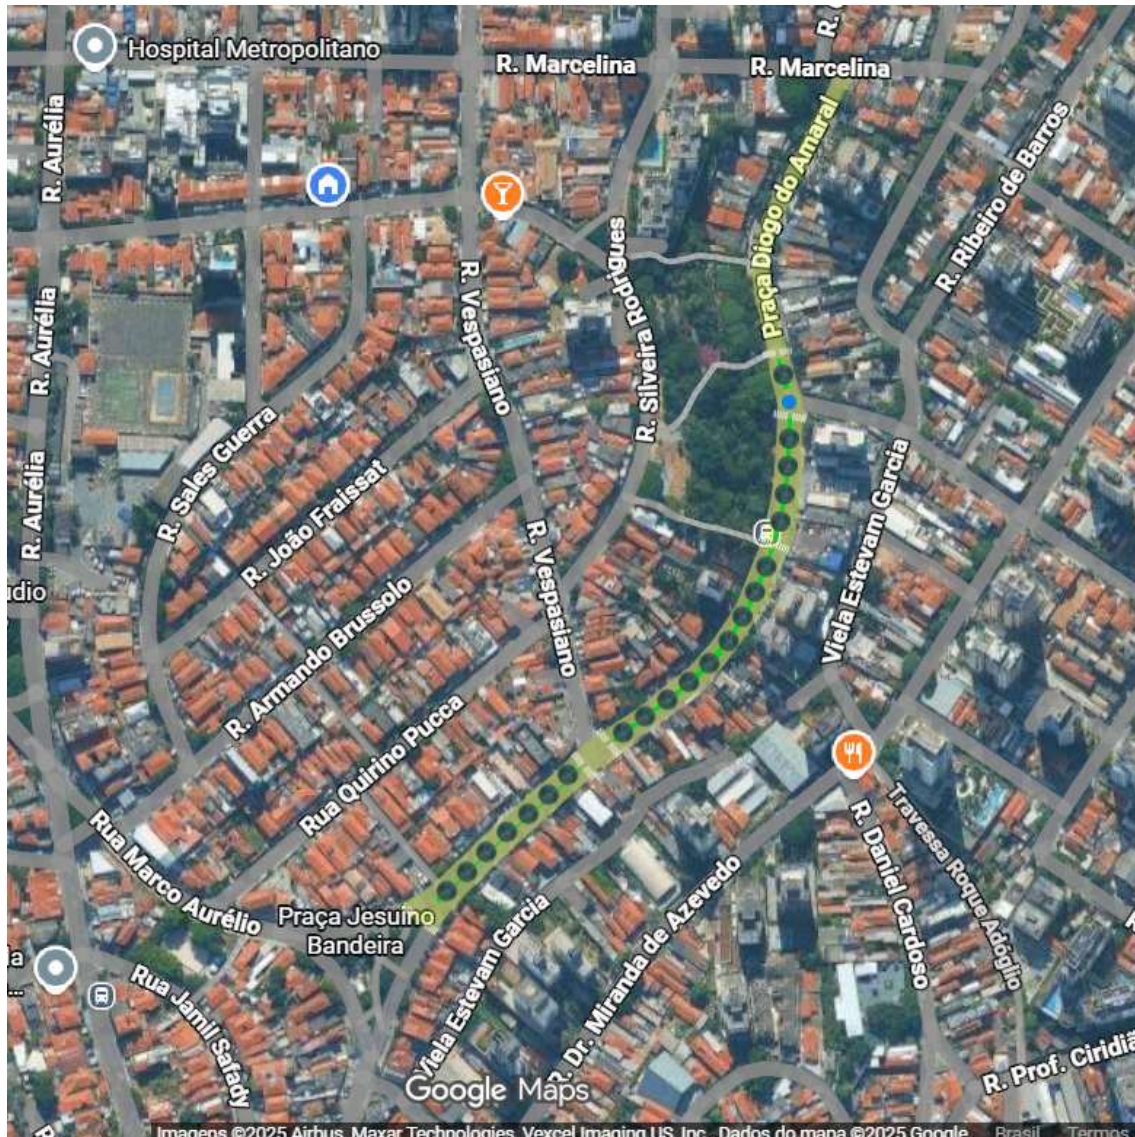

PROPOSTA DE ARBORIZAÇÃO – RUA BÁRBARA HELIODORA

PLANTA GERAL – Canteiros centrais arborizados na Rua Bárbara Heliodora, entre Rua Marcelina e Praça Jesuíno Bandeira, com intervalos com faixas de pedestres nos cruzamentos com a Rua Vespasiano, com o ponto de ônibus na Rua Bárbara Heliodora, com rotatória com jardim de chuva com a Rua Guará e com faixa de pedestre na saída da escada e rampa da Praça Diogo do Amaral.

PROPOSTA DE ARBORIZAÇÃO – RUA BÁRBARA HELIODORA

Cruzamento da Rua Bárbara Heliodora com a Rua Guará, olhando para o lado da Rua Marcelina – arborização do canteiro central, construção de rotatória / jardim de chuva e inclusão de faixa de pedestre.

Cruzamento da Rua Bárbara Heliodora com a Rua Guará, olhando para o lado da Rua Vespasiano – arborização do canteiro central, construção de rotatória / jardim de chuva e inclusão de faixa de pedestre no ponto de ônibus.

PROPOSTA DE ARBORIZAÇÃO – RUA BÁRBARA HELIODORA

Cruzamento da Rua Bárbara Heliodora com a Rua Vespasiano, olhando para o lado da Rua Guará – arborização do canteiro central e inclusão de faixa de pedestre.