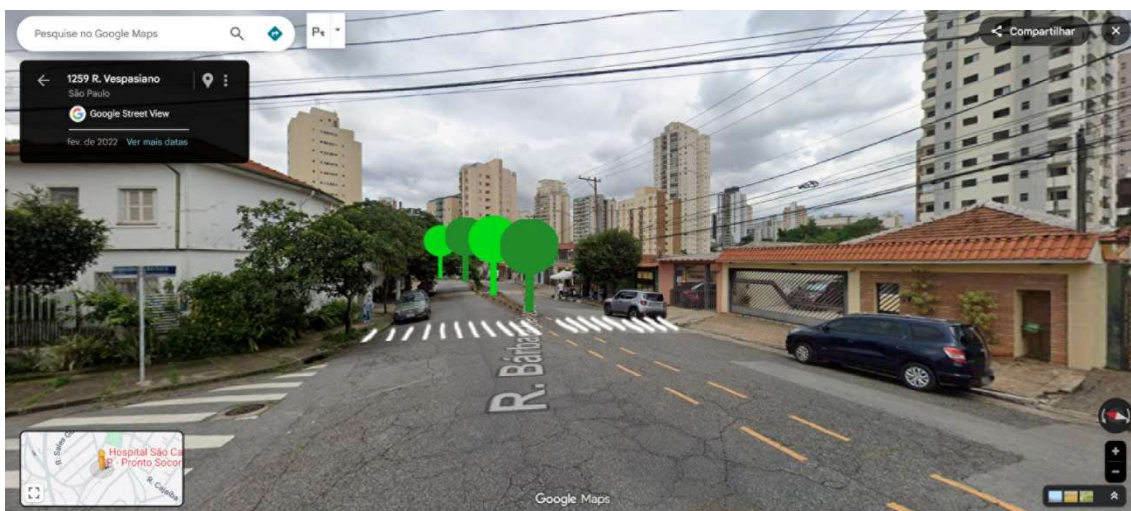

PROPOSTA DE ARBORIZAÇÃO – RUA BÁRBARA HELIODORA

PLANTA GERAL – Canteiros centrais arborizados na Rua Bárbara Heliodora, entre Rua Marcelina e Praça Jesuíno Bandeira, com intervalos com faixas de pedestres nos cruzamentos com a Rua Vespasiano, com o ponto de ônibus na Rua Bárbara Heliodora, com rotatória com jardim de chuva com a Rua Guará e com faixa de pedestre na saída da escada e rampa da Praça Diogo do Amaral.

PROPOSTA DE ARBORIZAÇÃO – RUA BÁRBARA HELIODORA

Cruzamento da Rua Bárbara Heliodora com a Rua Guará, olhando para o lado da Rua Marcelina – arborização do canteiro central, construção de rotatória / jardim de chuva e inclusão de faixa de pedestre.

Cruzamento da Rua Bárbara Heliodora com a Rua Guará, olhando para o lado da Rua Vespasiano – arborização do canteiro central, construção de rotatória / jardim de chuva e inclusão de faixa de pedestre no ponto de ônibus.

PROPOSTA DE ARBORIZAÇÃO – RUA BÁRBARA HELIODORA

Cruzamento da Rua Bárbara Heliodora com a Rua Vespasiano, olhando para o lado da Rua Guará – arborização do canteiro central e inclusão de faixa de pedestre.