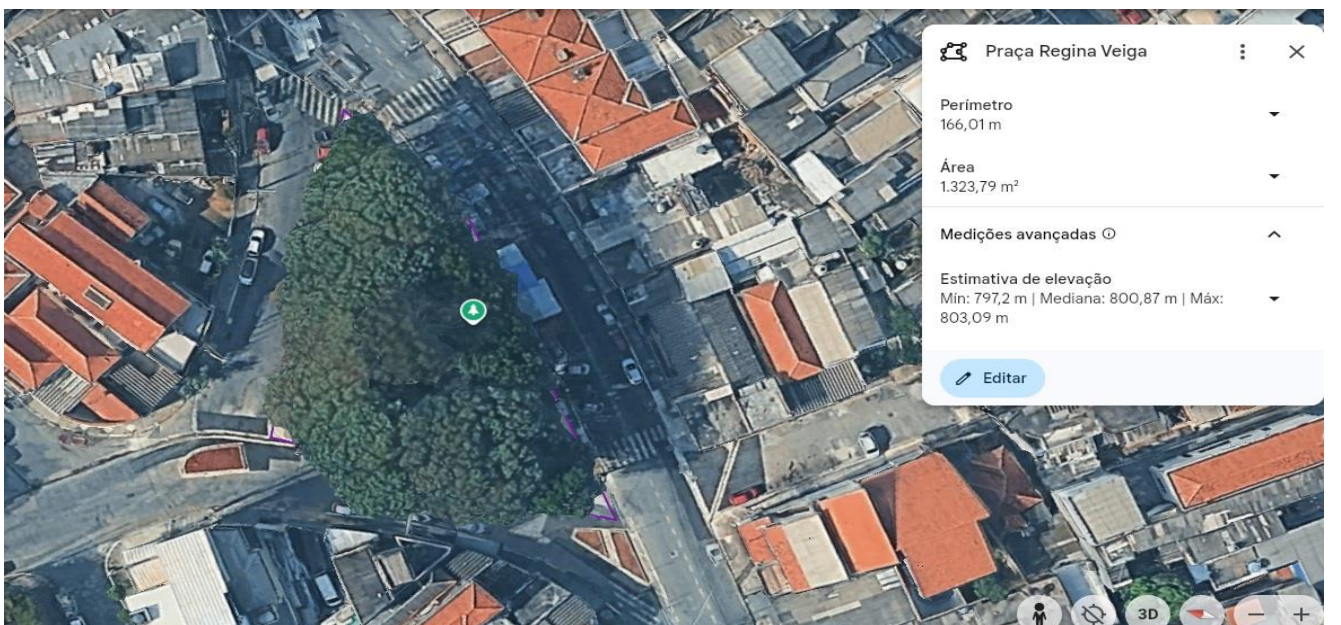

05 - Praça Carlos Campos de Barros

06 - Praça Regina Veiga