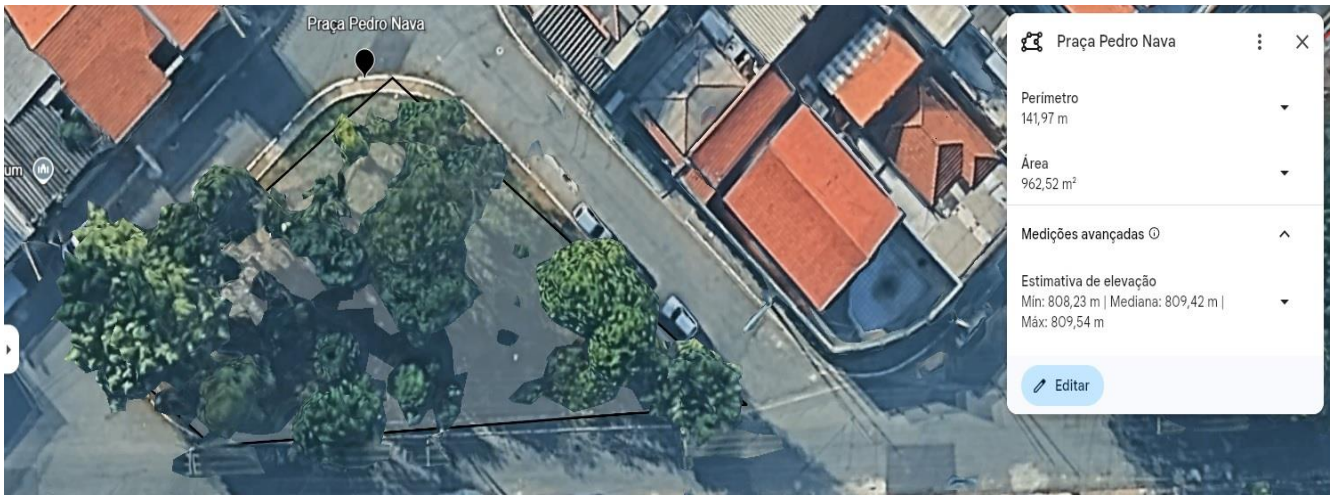

REVITALIZAÇÃO E REFORMA DAS PRAÇAS QUE ESTÃO NO DISTRITO DE PONTE RASA, VILA SÃO FRANCISCO, BURGO PAULISTA E JARDIM LISBOA. SENDO AS PRAÇAS AS QUE SEGUEM:

1. **Na Praça Antonio Almeida Soares** é necessário realizar, REVITALIZAÇÃO DE ESPAÇO PÚBLICO COM REFORMA PARCIAL DO PASSEIO, REFORMA DO PISO E ALAMBRADO DA QUADRA POLIESPORTIVA, REFORMA DE ORLAS, SUBSTITUIÇÃO DE BANCOS, SUBSTITUIÇÃO DE ATIs, DEMOLIÇÃO DE BANCO, IMPLANTAÇÃO DE QUADRA 3 JOGADORES X 3 JOGADORES DE BASQUETEBOL
2. **Praça Teotônio Fiuza** é preciso, REVITALIZAÇÃO DE ESPAÇO PÚBLICO COM REFORMA DE PASSEIO, REFORMA DE ORLAS, SUBSTITUIÇÃO PARCIAL DE GUIAS, PAISAGISMO;
3. **Praça Nova República** será preciso, REVITALIZAÇÃO DE ESPAÇO PÚBLICO COM REFORMA DE PASSEIO, REFORMA DO PISO E ALAMBRADO DA QUADRA POLIESPORTIVA, REFORMA DE ORLAS, SUBSTITUIÇÃO DE BANCOS, SUBSTITUIÇÃO DE PLAYGROUNDS;
4. **Praça Pedro Nava** é bom fazer, REVITALIZAÇÃO DE ESPAÇO PÚBLICO COM REFORMA DE PASSEIO, REFORMA DE ORLAS, SUBSTITUIÇÃO PARCIAL DE GUIAS, IMPLANTAÇÃO DE PASSEIO INTERNO;
5. **Praça Carlos Campos de Barros** será necessário, REVITALIZAÇÃO DE ESPAÇO PÚBLICO COM REFORMA DE PASSEIO, REFORMA DE ORLAS, SUBSTITUIÇÃO PARCIAL DE GUIAS, SUBSTITUIÇÃO DE CONJUNTO DE BANCOS E MESA, IMPLANTAÇÃO DE ATIs, SUBSTITUIÇÃO DE BANCOS, PAISAGISMO;
6. **Praça Regina Veiga** é bom fazer, REVITALIZAÇÃO DE ESPAÇO PÚBLICO COM REFORMA DE PASSEIO, REFORMA DE ORLAS E MURETAS, SUBSTITUIÇÃO PARCIAL DE GUIAS, SUBSTITUIÇÃO DE BANCOS, PAISAGISMO;
7. **Praça Juvenal Medeiros** sera preciso realizar, REVITALIZAÇÃO DE ESPAÇO PÚBLICO COM REFORMA DE PASSEIO, REFORMA DE ORLAS E MURETAS, SUBSTITUIÇÃO PARCIAL DE GUIAS, SUBSTITUIÇÃO DE BANCOS, PAISAGISMO.

Essas revitalizações e reformas visa chamar o olhar para o distrito de Ponte Rasa que pouco recebe investimento, ficando apenas no campo da zeladoria. Segue abaixo imagens das praças:

04 - Praça Pedro Nava