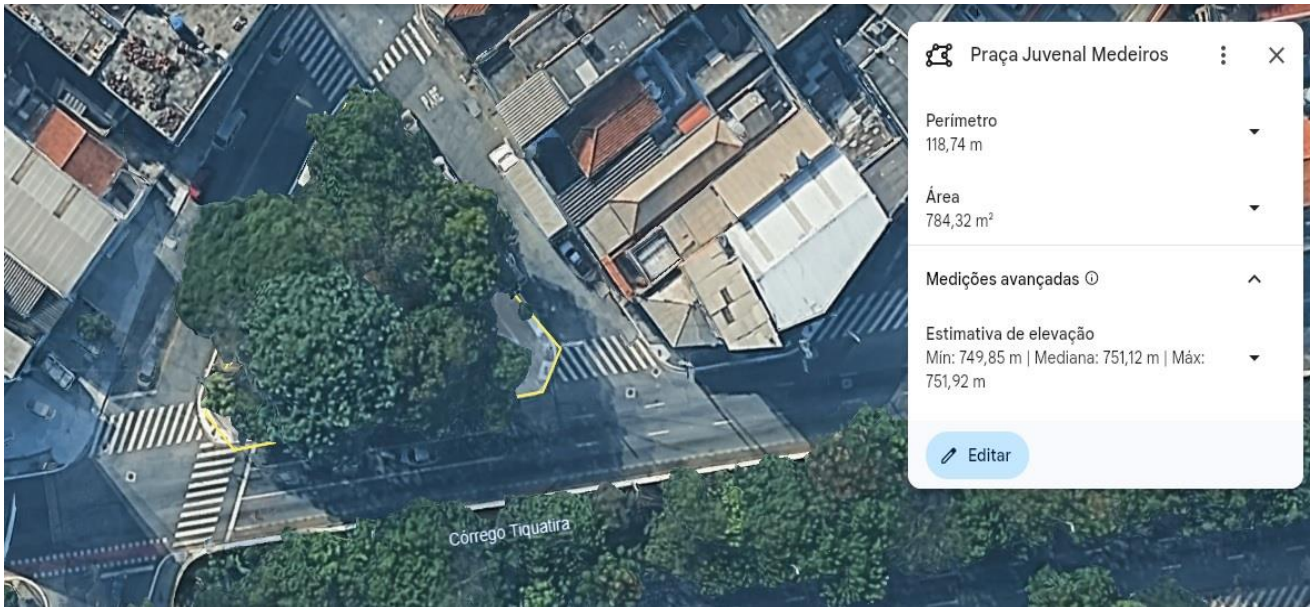

06 - Praça Regina Veiga

07 - Praça Juvenal Medeiros

Todos os espaços, visa trazer melhorias na condição atual das praças e revitalizar com as trocas de equipamentos e reforma do entorno.