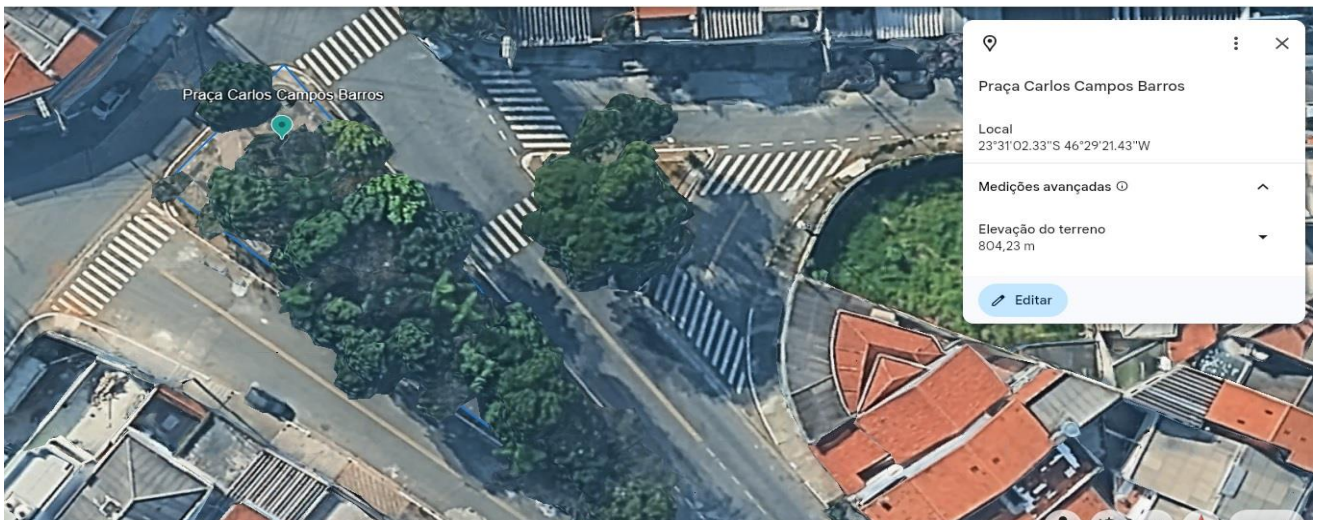

REVITALIZAÇÃO E REFORMA DAS PRAÇAS QUE ESTÃO NO DISTRITO DE PONTE RASA, VILA SÃO FRANCISCO, BURGO PAULISTA E JARDIM LISBOA. SENDO AS PRAÇAS AS QUE SEGUEM:

1. **Na Praça Antonio Almeida Soares** é necessário realizar, REVITALIZAÇÃO DE ESPAÇO PÚBLICO COM REFORMA PARCIAL DO PASSEIO, REFORMA DO PISO E ALAMBRADO DA QUADRA POLIESPORTIVA, REFORMA DE ORLAS, SUBSTITUIÇÃO DE BANCOS, SUBSTITUIÇÃO DE ATIs, DEMOLIÇÃO DE BANCO, IMPLANTAÇÃO DE QUADRA 3 JOGADORES X 3 JOGADORES DE BASQUETEBOL
2. **Praça Teotônio Fiuza** é preciso, REVITALIZAÇÃO DE ESPAÇO PÚBLICO COM REFORMA DE PASSEIO, REFORMA DE ORLAS, SUBSTITUIÇÃO PARCIAL DE GUIAS, PAISAGISMO;
3. **Praça Nova República** será preciso, REVITALIZAÇÃO DE ESPAÇO PÚBLICO COM REFORMA DE PASSEIO, REFORMA DO PISO E ALAMBRADO DA QUADRA POLIESPORTIVA, REFORMA DE ORLAS, SUBSTITUIÇÃO DE BANCOS, SUBSTITUIÇÃO DE PLAYGROUNDS;
4. **Praça Pedro Nava** é bom fazer, REVITALIZAÇÃO DE ESPAÇO PÚBLICO COM REFORMA DE PASSEIO, REFORMA DE ORLAS, SUBSTITUIÇÃO PARCIAL DE GUIAS, IMPLANTAÇÃO DE PASSEIO INTERNO;
5. **Praça Carlos Campos de Barros** será necessário, REVITALIZAÇÃO DE ESPAÇO PÚBLICO COM REFORMA DE PASSEIO, REFORMA DE ORLAS, SUBSTITUIÇÃO PARCIAL DE GUIAS, SUBSTITUIÇÃO DE CONJUNTO DE BANCOS E MESA, IMPLANTAÇÃO DE ATIs, SUBSTITUIÇÃO DE BANCOS, PAISAGISMO;
6. **Praça Regina Veiga** é bom fazer, REVITALIZAÇÃO DE ESPAÇO PÚBLICO COM REFORMA DE PASSEIO, REFORMA DE ORLAS E MURETAS, SUBSTITUIÇÃO PARCIAL DE GUIAS, SUBSTITUIÇÃO DE BANCOS, PAISAGISMO;
7. **Praça Juvenal Medeiros** sera preciso realizar, REVITALIZAÇÃO DE ESPAÇO PÚBLICO COM REFORMA DE PASSEIO, REFORMA DE ORLAS E MURETAS, SUBSTITUIÇÃO PARCIAL DE GUIAS, SUBSTITUIÇÃO DE BANCOS, PAISAGISMO.

Essas revitalizações e reformas visa chamar o olhar para o distrito de Ponte Rasa que pouco recebe investimento, ficando apenas no campo da zeladoria. Segue abaixo imagens das praças:

04 - Praça Pedro Nava