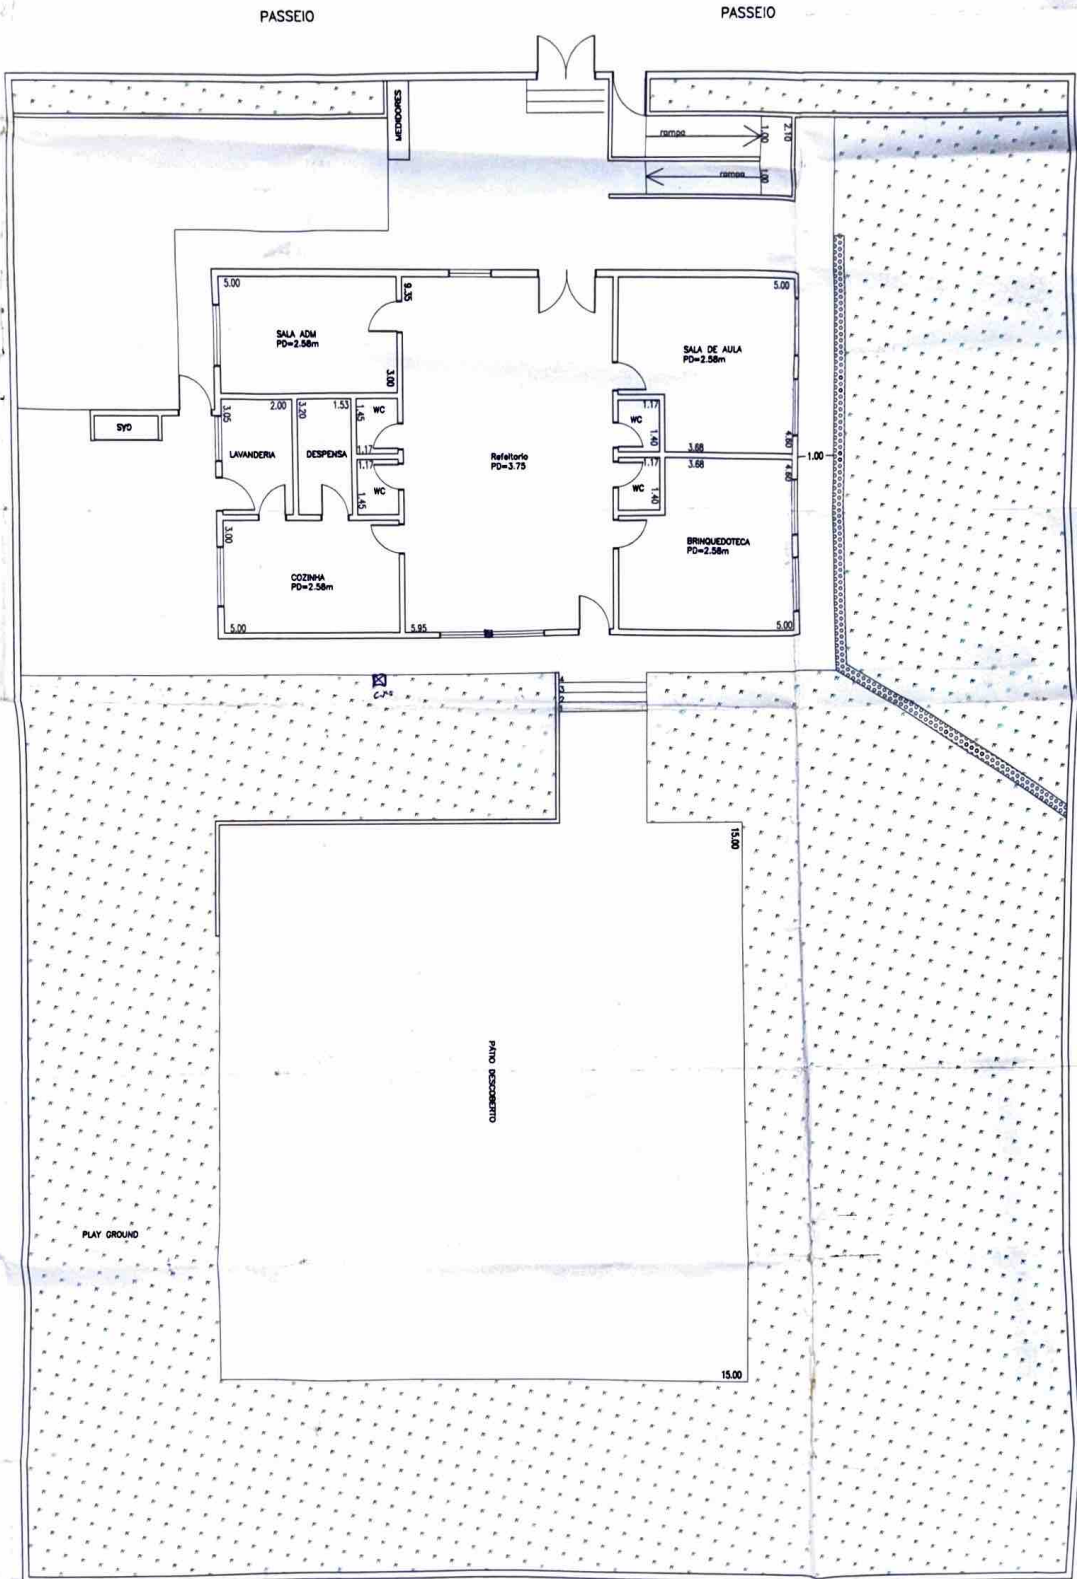

RUA DR PINTO NAZARIO

PLANTA DO TERREO
Esc: 1/100

Título:	PLANTA CEI GEORGINA	FL: 01/01	ESC: 1/100
Local:	RUA DR PINTO NAZARIO, 470 - VILA BRASILIANA - SP		
Arquiteto:	RAUL DE CAMARGO GALLO	DATA:	JULHO 2016
CAU:	A107470-9		