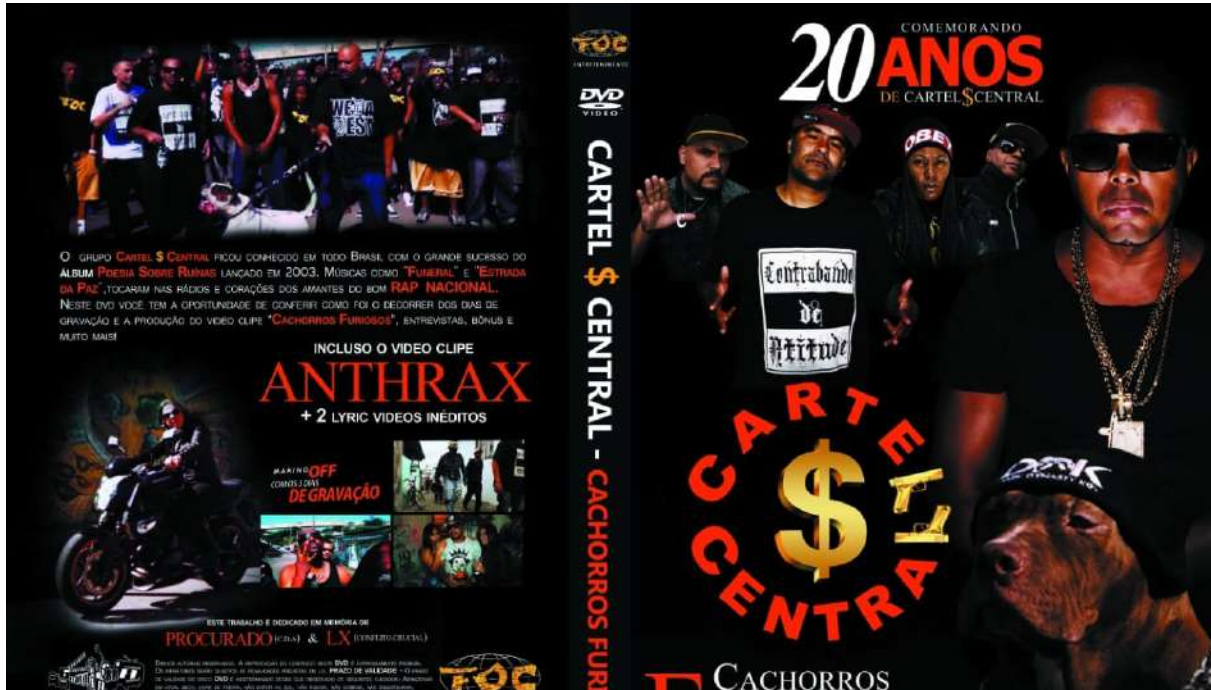

## CLIPPING - CARTEL\$CENTRAL

1 - Capa do DVD de 20 Anos de Cartel\$Central "Cachorros Furiosos" -

<https://www.facebook.com/photo/?fbid=129065782557554&set=a.129065775890888>

2 - Vídeo de cobertura do show no Gangsta Paradise 13 -

<https://www.youtube.com/watch?v=aB1rMwqbOGs>

3 - Cartel\$Central apresentação ao vivo no evento Gangsta Paradise 13 - [https://www.youtube.com/watch?v=Eud\\_7hvu\\_zQ](https://www.youtube.com/watch?v=Eud_7hvu_zQ)